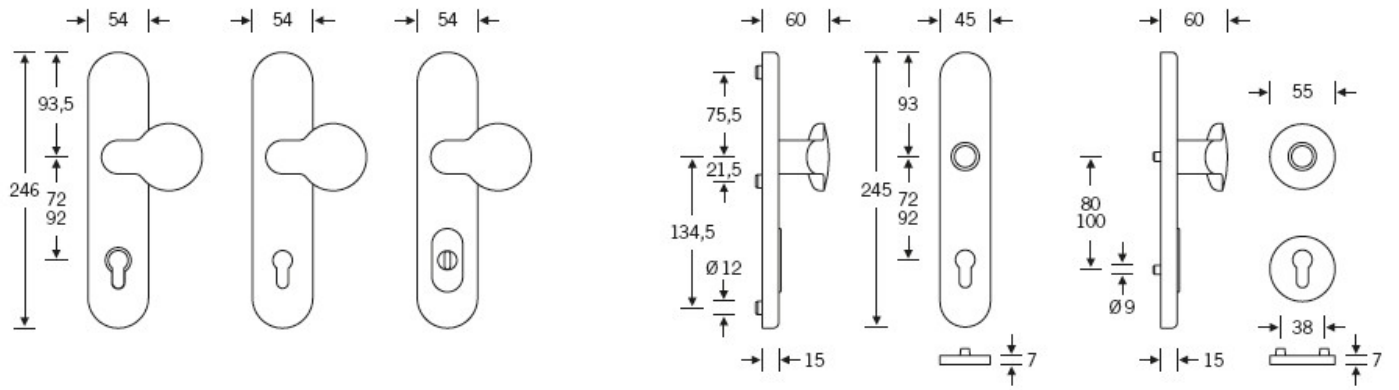

TECHNICKÉ DETAILY