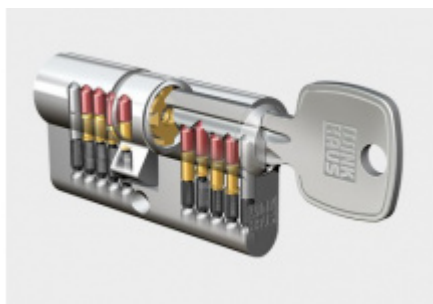

FSB 73 7384 bezpečnostní kování, klika/klika Nerez kartáčovaná, 92 mm, Pravá, Se štítkem

FSB

ID produktu: 26322

Bezpečnostní kování pro vstupní dveře s ochraným překrytím cylindrické vložky

Klasifikace: 2. bezpečnostní třída dle EN 1906 (29-2/13) - provedení s rozetami na vnitřní straně

Kování se vyrábí v masivní nerezí nebo eloxovaném hliníku.

Čtyřhran: 8 mm nebo 10 mm

Rozteč zámku: 72 mm nebo 92 mm.

Vyobrazené provedení je levé.

Přesah cylindrické vložky může být v rozmezí 8-15 mm.

V ceně sady je kompletní vybavení: vnější štít s koulí nebo klikou, spojovací šrouby, čtyřhran + interiérová klika model FSB 1107. U bronzového kování je standardně klika FSB 1023.

Vaše cena bez DPH

285,15 €

Vaše cena s DPH

345,03 €

Zobrazit produkt

TECHNICKÉ DETAILY

PŘÍSLUŠENSTVÍ

**Automatický,
samozamykací zámek
Winkhaus autoLock
AV3**

Winkhaus

OD 211,49 €

Termín bude prověřen u
dodavatele

**Cylindrická vložka
Winkhaus - XR - třída 3**

Winkhaus

OD OD 19,79 €

5 pracovních dní

**Cylindrická vložka s
otočným knoflíkem
Winkhaus XR 3.třída**