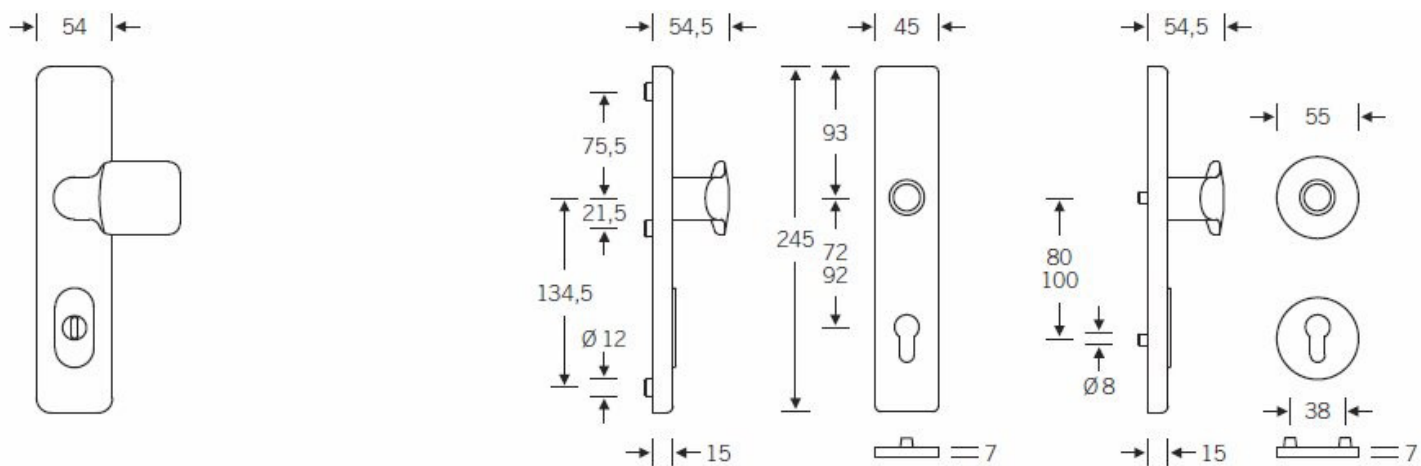

TECHNICKÉ DETAILY

Provedení se štítkem Provedení s rozetami