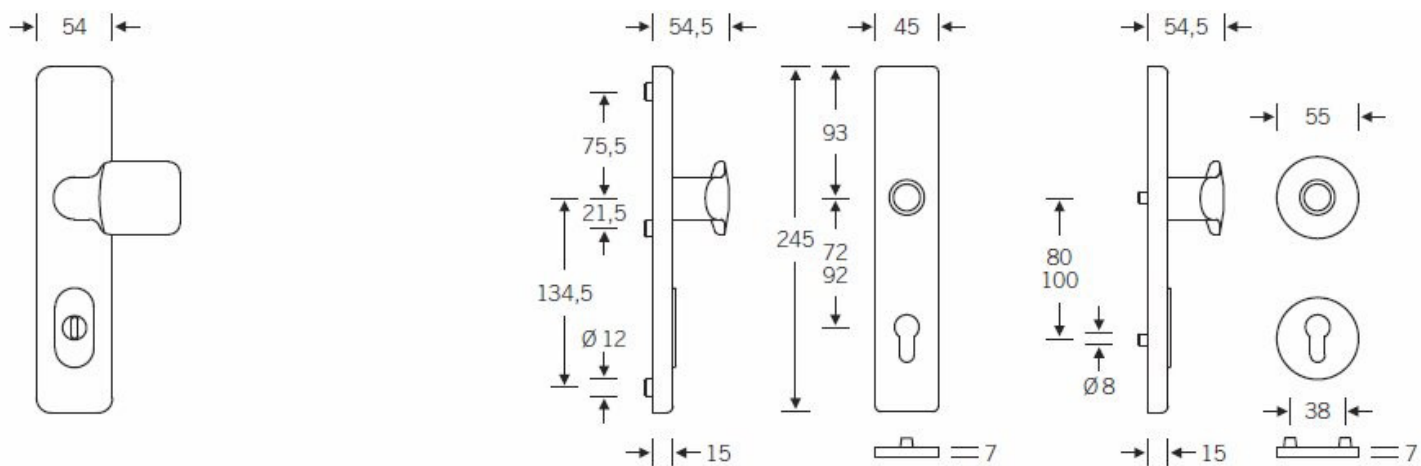

TECHNICKÉ DETAILY

Provedení se štítkem   Provedení s rozetami