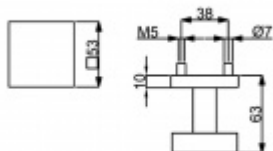

Vaše cena bez DPH

65,71 €

Vaše cena s DPH

79,51 €

Zobrazit produkt