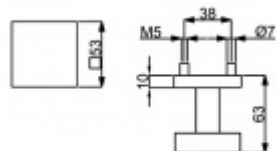

Dveřní koule Súdmetall, černá ocel

ID produktu: 26295

dveřní koule Súdmetall na čtvercové rozetě

pevná koule

černá ocel

šrouby M5

montáž skrz dveře v kombinaci s klikou Súdmetall, nelze použít jednostraně

Vaše cena bez DPH