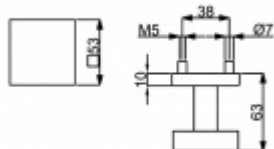

Dveřní koule Súdmetall, černá ocel

ID produktu: 26295

dveřní koule Súdmetall na čtvercové rozetě

pevná koule

černá ocel

šrouby M5

montáž skrz dveře v kombinaci s klikou Súdmetall, nelze použít jednostraně

Vaše cena bez DPH