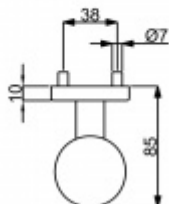

šrouby M5

montáž jednostranně

Vaše cena bez DPH

1 373 Kč

Vaše cena s DPH

1 661,33 Kč

Zobrazit produkt