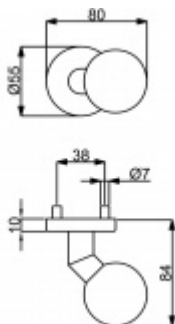

## Dveřní koule Súdmetall odsazená, černá ocel

ID produktu: 26293

dveřní koule Súdmetall na kulaté rozetě

černá ocel

šrouby M5

montáž skrz dveře v kombinaci s klikou Súdmetall, nelze použít jednostraně

koule pevná