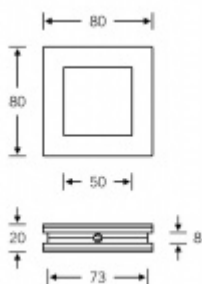

## FSB 13 4257 closed - Hranatá mušle pro skleněné posuvné dveře

**FSB**

Mušle pro skleněné posuvné dveře, uzavřená s překrytím. Stisknutím plochy mušle se kryt zasune a lze dveře ovládat.

Vhodná pro tloušťku skla 8 mm.

Otvor ve skle - 75x75 mm.

Instalace se provádí bez lepidla. Součástí dodávky jsou spojovací šroubky.

Dostupná v hliníku a nerezí.