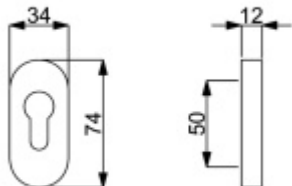

Oválná rozeta pro vložku, TopSpeed, nerez/černá Nerez kartáčovaná

ID produktu: 26254

Samostatná rozeta pro vložku kompatibilní se systémem TopSpeed na oválných rozetách

Rozměr rozety: 74 x 34 x 10 mm

Materiál: nerez kartáčovaná nebo povrchové úpravy

Vaše cena bez DPH

240 Kč

Vaše cena s DPH

290,4 Kč

Zobrazit produkt

PŘÍSLUŠENSTVÍ

**Koule na oválné rozetě,
nerez/černá, TopSpeed**

Süd-Metall