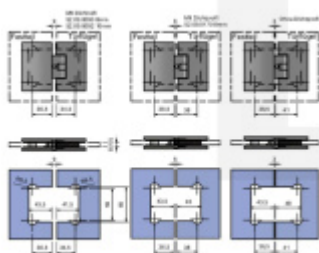

Produktový list

platný k 23. 7. 2024

luxusnikovani.cz
DELIVERED BY EFB

Pant pro sprchové dveře LEA - sklo/sklo 180° Chrom leštěný

ID produktu: 26252

Závěs pro skleněné dveře sprchového koutu

Úhel otevření 180°

Masivní mosaz s povrchovou úpravou

Možnost seřízení nulové pozice

Vaše cena bez DPH

2 408 Kč

Vaše cena s DPH

2 913,68 Kč

Zobrazit produkt