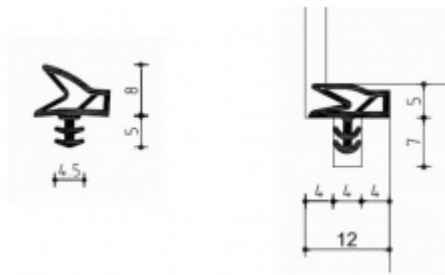

Dveřní těsnění Deventer pro bezfalcové dveře

OD 244 Kč
více jak 10 ks

Frézovací šablona - Tectus 540, krok 3

SIMONSWERK

OD 1 339 Kč
cca 10 pracovních dní

Frézovací šablona - Tectus 541, krok 1

SIMONSWERK

OD 1 339 Kč
cca 10 pracovních dní

Frézovací šablona - Tectus 541, krok 2

SIMONSWERK

OD 1 339 Kč
cca 10 pracovních dní

Frézovací šablona - Tectus 541, krok 3 křídlo

SIMONSWERK

OD 1 339 Kč
cca 10 pracovních dní