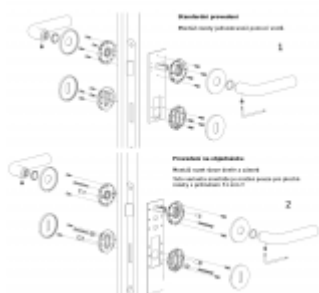

Pár klik na dveře včetně nízkých rozet pod kliku a pro klíč.

Rozety mají výšku 5 mm

Materiál: masivní mosaz s povrchovými úpravami

Superfinish povrchy mají záruku 10 let na povrchovou úpravu.

**Sadu s WC klikkou je nutné objednat samostatně.** Vyberte set kování bez spodních rozet a do objednávky přidejte WC zamykání Olivari dle výběru [zde](#).

**Rozety se standardně montují jednostranně pomocí vrtů na plochu dveří. Standardně montáž neprobíhá skrz dveře a zámek.**

Pro projekty s vyšším provozem a větším zatížením dveří lze však objednat rozety připravené pro montáž skrz dveře a zámek.

**Na objednávku je možné dodat kování s úzkou rozetou pro hliníkové nebo rámové dveře.**

Detaily naleznete níže v části "Přílohy".

**Pro objednání kování s úzkou rozetou nebo montáž skrz dveře prosím kontaktujte naše [obchodní oddělení](#).**