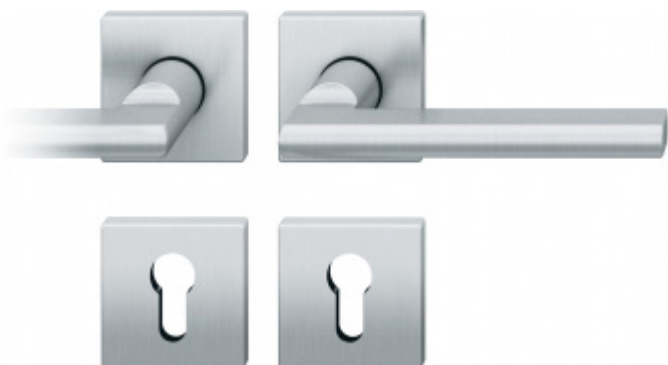

Produktový list

platný k 25. 8. 2024

luxusnikovani.cz
DELIVERED BY EFB

Kování FSB 12 1035 ASL

FSB

Na podzim roku 1996 poptal düsseldorfský architekt Heike Falkenberg u FSB speciální kliky pro svůj projekt. Na základě návrhu tohoto architekta vytvořil tým FSB nový model kliky FSB 1035. Vypadal dobře a tak zůstal model v sortimentu nastálo.