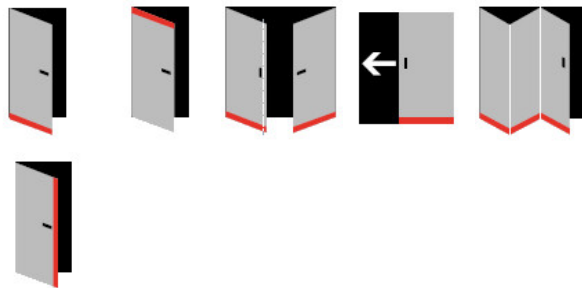

- Výška těsnicí lišty až 22 mm
- Útlum až 48 dB
- Možnost seřízení výšky výsuvu lišty
- Záruka 7 let
- Vhodné pro objektové dveře s vysokým zatížením

Součástí balení je spojovací materiál pro dřevěné dveře

Vlastnosti automatické lišty:

Doplňkové vlastnosti lišty na objednávku:

Způsob instalace do dveří:

Vhodné zejména pro dveře z materiálu:

V případě objednávky samostatných profilů do celkové výše 2500,- Kč bez DPH bude k zakázce připočítán manipulační poplatek ve výši 500,- Kč bez DPH. Při objednávce nad 2500,- Kč je cena za kus konečná.