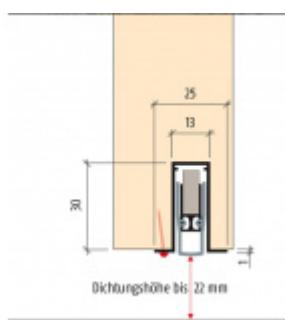

Doplňkové vlastnosti lišty na objednávku:

Způsob instalace do dveří: