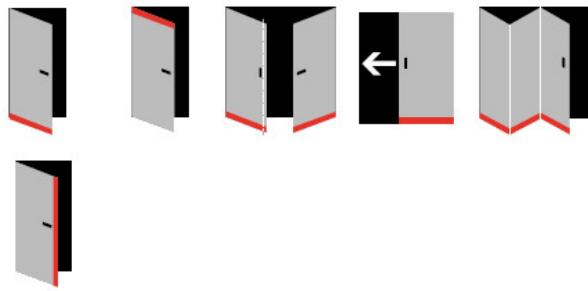

Produktový list

platný k 1. 9. 2024

luxusnikovani.cz
DELIVERED BY EFB

Automatická těsnicí lišta Planet HS Plus FH+RD, 55 dB, protipožární 1460 mm (lze zkrátit do 1335 mm)

Planet ^{swiss}

ID produktu: 2601

Automatická těsnicí lišta na dveře. Vhodné pro dřevěné dveře.

- Výška těsnicí lišty až 22 mm
- Útlum až 55 dB
- Možnost seřízení výšky výsuvu lišty
- Záruka 7 let
- Vhodné pro objektové dveře s vysokým zatížením

Součástí balení je spojovací materiál pro dřevěné dveře

Vlastnosti automatické lišty:

Doplňkové vlastnosti lišty na objednávku :

Způsob instalace do dveří:

Vhodné zejména pro dveře z materiálu:

V případě objednávky samostatných profilů do celkové výše 2500,- Kč bez DPH bude k zakázce připočítán manipulační poplatek ve výši 500,- Kč bez DPH. Při objednávce nad 2500,- Kč je cena za kus konečná.