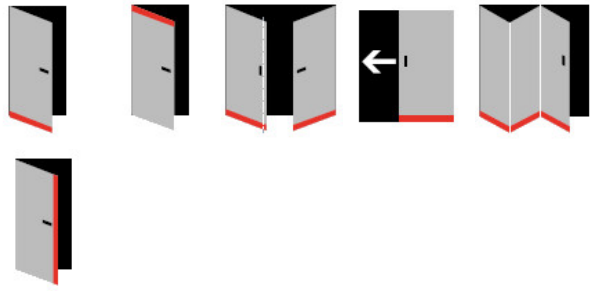

Produktový list

platný k 1. 9. 2024

luxusnikovani.cz
DELIVERED BY EFB

Automatická těsnicí lišta Planet HS Plus FH+RD, 55 dB, protipožární 1460 mm (lze zkrátit do 1335 mm)

Planet^{swiss}

ID produktu: 2601

Automatická těsnicí lišta na dveře. Vhodné pro dřevěné dveře.

- Výška těsnicí lišty až 22 mm
- Útlum až 55 dB
- Možnost seřízení výšky výsuvu lišty
- Záruka 7 let
- Vhodné pro objektové dveře s vysokým zatížením

Součástí balení je spojovací materiál pro dřevěné dveře

Vlastnosti automatické lišty:

Doplňkové vlastnosti lišty na objednávku :

Způsob instalace do dveří:

Vhodné zejména pro dveře z materiálu:

V případě objednávky samostatných profilů do celkové výše 2500,- Kč bez DPH bude k zakázce připočítán manipulační poplatek ve výši 500,- Kč bez DPH. Při objednávce nad 2500,- Kč je cena za kus konečná.