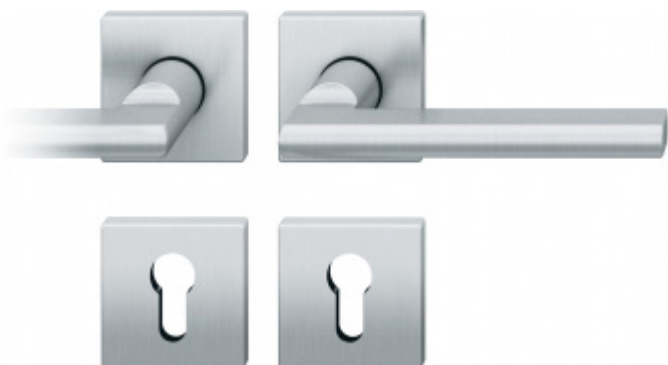

Produktový list

platný k 6. 10. 2024

luxusnikovani.cz
DELIVERED BY EFB

Kování FSB 12 1035 ASL

FSB

Na podzim roku 1996 poptal düsseldorfský architekt Heike Falkenberg u FSB speciální kliky pro svůj projekt. Na základě návrhu tohoto architekta vytvořil tým FSB nový model kliky FSB 1035. Vypadal dobře a tak zůstal model v sortimentu nastálo.

Eloxovaný hliník

Kování FSB 12 1035 ASL
Eloxovaný hliník, klika / klika, Obyčejný klíč,
Kulatá rozeta standardní

DETAIL

Termín bude prověřen u
dodavatele

**2 050 Kč bez
DPH**

2 480,5 Kč s DPH

Kování FSB 12 1035 ASL
Eloxovaný hliník, klika / klika, Cylindrická
vložka, Kulatá rozeta standardní