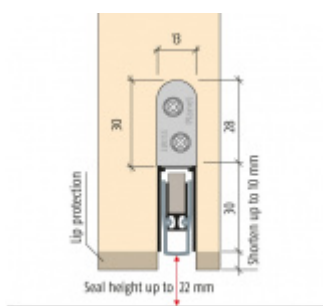

Automatická těsnicí lišta na dveře. Vhodné pro dřevěné dveře.

- Výška těsnicí lišty až 22 mm
- Útlum až 55 dB
- Možnost seřízení výšky výsuvu lišty
- Záruka 7 let
- Vhodné pro objektové dveře s vysokým zatížením

Součástí balení je spojovací materiál pro dřevěné dveře

Vlastnosti automatické lišty:

Doplňkové vlastnosti lišty na objednávku :

Způsob instalace do dveří:

Vhodné zejména pro dveře z materiálu:

V případě objednávky samostatných profilů do celkové výše 2500,- Kč bez DPH bude k zakázce připočítán manipulační poplatek ve výši 500,- Kč bez DPH. Při objednávce nad 2500,- Kč je cena za kus konečná.