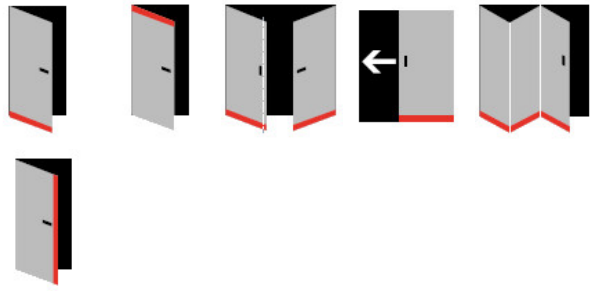

Automatická těsnicí lišta na dveře. Vhodné pro dřevěné dveře.

- Výška těsnicí lišty až 22 mm
- Útlum až 55 dB
- Možnost seřízení výšky výsuvu lišty
- Záruka 7 let
- Vhodné pro objektové dveře s vysokým zatížením

Součástí balení je spojovací materiál pro dřevěné dveře

Vlastnosti automatické lišty:

Doplňkové vlastnosti lišty na objednávku :

Způsob instalace do dveří:

Vhodné zejména pro dveře z materiálu:

V případě objednávky samostatných profilů do celkové výše 2500,- Kč bez DPH bude k zakázce připočítán manipulační poplatek ve výši 500,- Kč bez DPH. Při objednávce nad 2500,- Kč je cena za kus konečná.