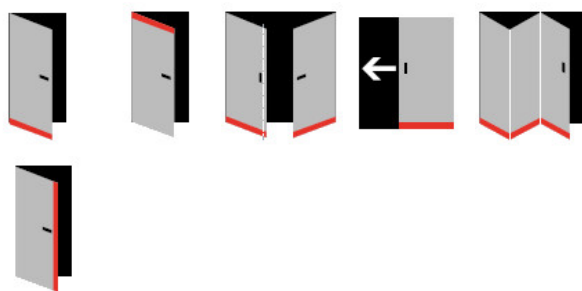

Produktový list

platný k 1. 9. 2024

luxusnikovani.cz
DELIVERED BY EFB

Automatická těsnicí lišta Planet HS Plus FH+RD, 55 dB, protipožární 960 mm (lze zkrátit do 835 mm)

Planet^{swiss}

ID produktu: 2597

Automatická těsnicí lišta na dveře. Vhodné pro dřevěné dveře.

- Výška těsnicí lišty až 22 mm
- Útlum až 55 dB
- Možnost seřízení výšky výsuvu lišty
- Záruka 7 let
- Vhodné pro objektové dveře s vysokým zatížením

Součástí balení je spojovací materiál pro dřevěné dveře

Vlastnosti automatické lišty:

Doplňkové vlastnosti lišty na objednávku :

Způsob instalace do dveří:

Vhodné zejména pro dveře z materiálu:

V případě objednávky samostatných profilů do celkové výše 2500,- Kč bez DPH bude k zakázce připočítán manipulační poplatek ve výši 500,- Kč bez DPH. Při objednávce nad 2500,- Kč je cena za kus konečná.