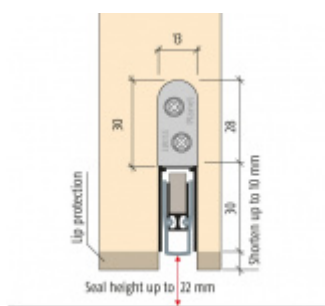

- Výška těsnicí lišty až 22 mm
- Útlum až 55 dB
- Možnost seřízení výšky výsuvu lišty
- Záruka 7 let
- Vhodné pro objektové dveře s vysokým zatížením

Součástí balení je spojovací materiál pro dřevěné dveře

Vlastnosti automatické lišty:

Doplňkové vlastnosti lišty na objednávku :

Způsob instalace do dveří:

Vhodné zejména pro dveře z materiálu:

V případě objednávky samostatných profilů do celkové výše 2500,- Kč bez DPH bude k zakázce připočítán manipulační poplatek ve výši 500,- Kč bez DPH. Při objednávce nad 2500,- Kč je cena za kus konečná.