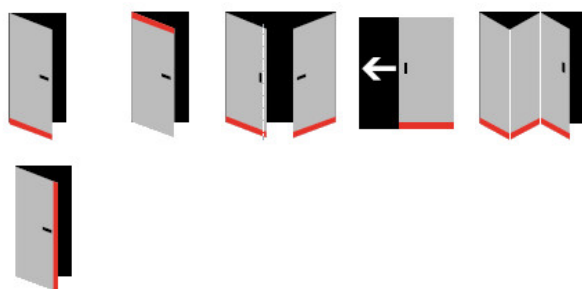

Produktový list

platný k 1. 9. 2024

luxusnikovani.cz
DELIVERED BY EFB

Automatická těsnicí lišta Planet HS Plus FH+RD, 55 dB, protipožární 710 mm (lze zkrátit do 585 mm)

Planet ^{swiss}

ID produktu: 2595

Automatická těsnicí lišta na dveře. Vhodné pro dřevěné dveře.

- Výška těsnicí lišty až 22 mm
- Útlum až 55 dB
- Možnost seřízení výšky výsuvu lišty
- Záruka 7 let
- Vhodné pro objektové dveře s vysokým zatížením

Součástí balení je spojovací materiál pro dřevěné dveře

Vlastnosti automatické lišty:

Doplňkové vlastnosti lišty na objednávku :

Způsob instalace do dveří:

Vhodné zejména pro dveře z materiálu:

V případě objednávky samostatných profilů do celkové výše 2500,- Kč bez DPH bude k zakázce připočítán manipulační poplatek ve výši 500,- Kč bez DPH. Při objednávce nad 2500,- Kč je cena za kus konečná.