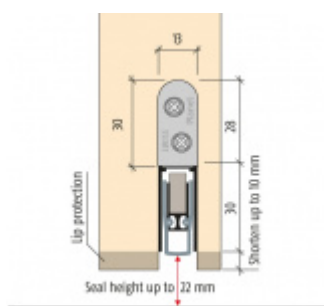

- Výška těsnicí lišty až 22 mm
- Útlum až 55 dB
- Možnost seřízení výšky výsuvu lišty
- Záruka 7 let
- Vhodné pro objektové dveře s vysokým zatížením

Součástí balení je spojovací materiál pro dřevěné dveře

Vlastnosti automatické lišty:

Doplňkové vlastnosti lišty na objednávku :

Způsob instalace do dveří:

Vhodné zejména pro dveře z materiálu:

V případě objednávky samostatných profilů do celkové výše 2500,- Kč bez DPH bude k zakázce připočítán manipulační poplatek ve výši 500,- Kč bez DPH. Při objednávce nad 2500,- Kč je cena za kus konečná.