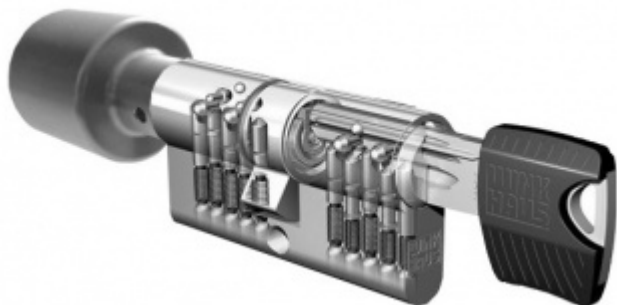

## Cylindrická vložka s knoflíkem Winkhaus keyTec RPE - 4. bezpečnostní třída 30+40

ID produktu: 25931

keyTec RPE je inovativní systém sériových cylindrických vložek ideálně vhodný pro rodinné domy, bytovou potřebu, malé firmy, menší obchody apod.

Tento moderní systém je tvořen jednořadým 5-stavitkovým mechanismem (na každé straně, celkem tedy 10 stavitky). Hlavičky klíčů RPE jsou dostupné hned v několika barevných provedeních: černá, modrá, žlutá, červená a zelená, čímž značně zjednodušují orientaci. Klíče rovněž vynikají moderním nadčasovým designem.

### Charakteristika cylindrické vložky keyTec RPE

- Vhodná pro použití jako sériová vložka (domy, byty, menší firmy, obchody).
- Jednořadý 5-stavitkový mechanismus s ocelovými stavitky.
- Vícekrát překrytý, vyosený, tzv. paracentrický profil.
- Až 8 oboustranných neodpružených bočních blokovacích kolíků (kalottů).
- Dodatečné zabezpečení pomocí blokovací kuličky.
- Oboustranná zvýšená odolnost proti odvrtání v tělese i ve válci (bubínku) / na objednávku.
- Sériová cylindrická vložka certifikovaná NBÚ jako uzamykací systém typu 3 „SS4=3“ body.
- Sériová cylindrická vložka certifikovaná dle ČSN EN 1627 – 1630 v bezpečnostní třídě „RC4“.
- Právní ochrana: evropský patent, č. EP 1 975 350 B1 (platný do roku 2028).
- Moderní klíč vybavený hlavičkou z odolného kompozitu.

## Dodací údaje

- Široký sortiment technických provedení (viz leták v sekci "Ke stažení").
- Povrchové úpravy: N - saténový (matný) nikl, MM - matná mosaz, MP - leštěná mosaz.
- Standard DIN zub, ozubené kolečko (10 zubů) a ČSN zub na speciální objednávku.
- Standardní sériové balení obsahuje: 1 kus cylindrické vložky daného rozměru, 3 kusy "modrých" klíčů, bezpečnostní kartu, fixační šroub, návod k použití.