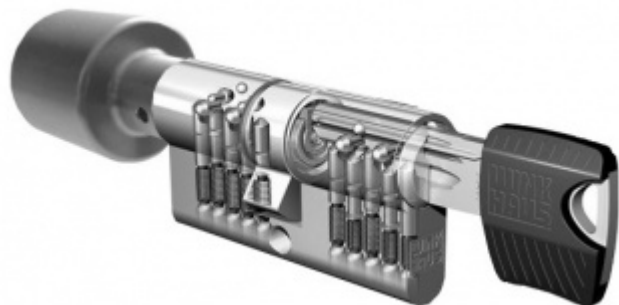

Produktový list

platný k 6. 10. 2024

luxusnikovani.cz
DELIVERED BY EFB

Cylindrická vložka s knoflíkem Winkhaus keyTec RPE - 4. bezpečnostní třída 30+45

ID produktu: 25930

keyTec RPE je inovativní systém sériových cylindrických vložek ideálně vhodný pro rodinné domy, bytovou potřebu, malé firmy, menší obchody apod.

Tento moderní systém je tvořen jednořadým 5-stavitkovým mechanismem (na každé straně, celkem tedy 10 stavitky). Hlavičky klíčů RPE jsou dostupné hned v několika barevných provedeních: černá, modrá, žlutá, červená a zelená, čímž značně zjednodušují orientaci. Klíče rovněž vynikají moderním nadčasovým designem.

Charakteristika cylindrické vložky keyTec RPE

- Vhodná pro použití jako sériová vložka (domy, byty, menší firmy, obchody).
- Jednořadý 5-stavitkový mechanismus s ocelovými stavitky.
- Vícekrát překrytý, vyosený, tzv. paracentrický profil.
- Až 8 oboustranných neodpružených bočních blokovacích kolíků (kalottů).
- Dodatečné zabezpečení pomocí blokovací kuličky.
- Oboustranná zvýšená odolnost proti odvrtání v tělese i ve válci (bubínku) / na objednávku.
- Sériová cylindrická vložka certifikovaná NBÚ jako uzamykací systém typu 3 „SS4=3“ body.
- Sériová cylindrická vložka certifikovaná dle ČSN EN 1627 – 1630 v bezpečnostní třídě „RC4“.
- Právní ochrana: evropský patent, č. EP 1 975 350 B1 (platný do roku 2028).
- Moderní klíč vybavený hlavičkou z odolného kompozitu.

Jak změřit rozměr cylindrické vložky ?

- Lze sestavit i jako systém generálního klíče.

Dodací údaje

- Široký sortiment technických provedení (viz leták v sekci "Ke stažení").
- Povrchové úpravy: N - saténový (matný) nikl, MM - matná mosaz, MP - leštěná mosaz.
- Standard DIN zub, ozubené kolečko (10 zubů) a ČSN zub na speciální objednávku.
- Standardní sériové balení obsahuje: 1 kus cylindrické vložky daného rozměru, 3 kusy "modrých" klíčů, bezpečnostní kartu, fixační šroub, návod k použití.