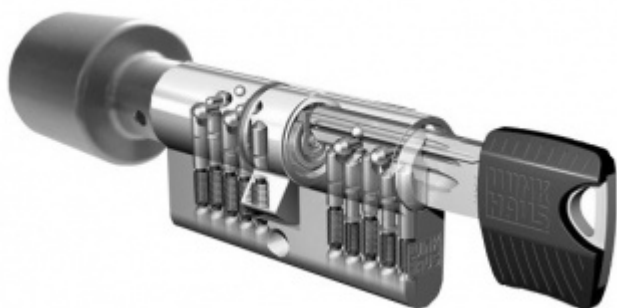

Produktový list

platný k 6. 10. 2024

luxusnikovani.cz
DELIVERED BY EFB

Cylindrická vložka s knoflíkem Winkhaus keyTec RPE - 4. bezpečnostní třída 30+60

ID produktu: 25927

keyTec RPE je inovativní systém sériových cylindrických vložek ideálně vhodný pro rodinné domy, bytovou potřebu, malé firmy, menší obchody apod.

Tento moderní systém je tvořen jednořadým 5-stavitkovým mechanismem (na každé straně, celkem tedy 10 stavitky). Hlavičky klíčů RPE jsou dostupné hned v několika barevných provedeních: černá, modrá, žlutá, červená a zelená, čímž značně zjednodušují orientaci. Klíče rovněž vynikají moderním nadčasovým designem.

Charakteristika cylindrické vložky keyTec RPE

- Vhodná pro použití jako sériová vložka (domy, byty, menší firmy, obchody).
- Jednořadý 5-stavitkový mechanismus s ocelovými stavitky.
- Vícekrát překrytý, vyosený, tzv. paracentrický profil.
- Až 8 oboustranných neodpružených bočních blokovacích kolíků (kalottů).
- Dodatečné zabezpečení pomocí blokovací kuličky.
- Oboustranná zvýšená odolnost proti odvrtání v tělese i ve válci (bubínku) / na objednávku.
- Sériová cylindrická vložka certifikovaná NBÚ jako uzamykací systém typu 3 „SS4=3“ body.
- Sériová cylindrická vložka certifikovaná dle ČSN EN 1627 – 1630 v bezpečnostní třídě „RC4“.
- Právní ochrana: evropský patent, č. EP 1 975 350 B1 (platný do roku 2028).
- Moderní klíč vybavený hlavičkou z odolného kompozitu.

Jak změřit rozměr cylindrické vložky ?

- Lze sestavit i jako systém generálního klíče.

Dodací údaje

- Široký sortiment technických provedení (viz leták v sekci "Ke stažení").
- Povrchové úpravy: N - saténový (matný) nikl, MM - matná mosaz, MP - leštěná mosaz.
- Standard DIN zub, ozubené kolečko (10 zubů) a ČSN zub na speciální objednávku.
- Standardní sériové balení obsahuje: 1 kus cylindrické vložky daného rozměru, 3 kusy "modrých" klíčů, bezpečnostní kartu, fixační šroub, návod k použití.