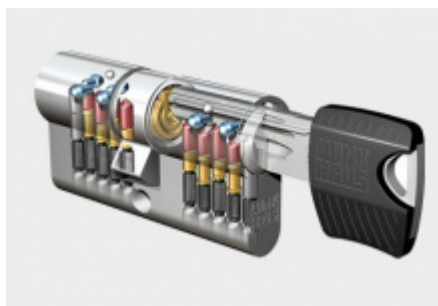

Tento moderní systém je tvořen jednořadým 5-stavitkovým mechanismem (na každé straně, celkem tedy 10 stavitky). Hlavičky klíčů RPE jsou dostupné hned v několika barevných provedeních: černá, modrá, žlutá, červená a zelená, čímž značně zjednodušují orientaci. Klíče rovněž vynikají moderním nadčasovým designem.

Charakteristika cylindrické vložky keyTec RPE

- Vhodná pro použití jako sériová vložka (domy, byty, menší firmy, obchody).
- Jednořadý 5-stavitkový mechanismus s ocelovými stavitky.
- Vícekrát překrytý, vyosený, tzv. paracentrický profil.
- Až 8 oboustranných neodpružených bočních blokovacích kolíků (kalottů).
- Dodatečné zabezpečení pomocí blokovací kuličky.
- Oboustranná zvýšená odolnost proti odvrtání v tělese i ve válci (bubínku) / na objednávku.
- Sériová cylindrická vložka certifikovaná NBÚ jako uzamykací systém typu 3 „SS4=3“ body.
- Sériová cylindrická vložka certifikovaná dle ČSN EN 1627 – 1630 v bezpečnostní třídě „RC4“.
- Právní ochrana: evropský patent, č. EP 1 975 350 B1 (platný do roku 2028).
- Moderní klíč vybavený hlavičkou z odolného kompozitu.

Balení obsahuje: Cylindrickou vložku, šroub s metrickým závitem, 3 x klíč.

Barevné provedení 3 klíčů v základní sadě je standardně modré .

Barevné varianty mohou být: modrá, žlutá, červená, zelená, černá. Pro změnu barvy klíče při objednání kontaktujte, prosím, naše obchodní oddělení.

Vaše cena bez DPH

1 857 Kč

Vaše cena s DPH

2 246,97 Kč

Zobrazit produkt

PŘÍSLUŠENSTVÍ

**Cylindrická vložka 4.
bezpečnostní třída
Winkhaus keyTec RPE**

Winkhaus