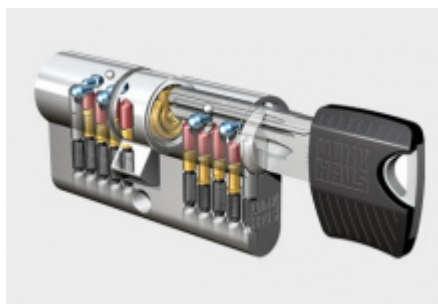

Tento moderní systém je tvořen jednořadým 5-stavitkovým mechanismem (na každé straně, celkem tedy 10 stavitky). Hlavičky klíčů RPE jsou dostupné hned v několika barevných provedeních: černá, modrá, žlutá, červená a zelená, čímž značně zjednodušují orientaci. Klíče rovněž vynikají moderním nadčasovým designem.

### Charakteristika cylindrické vložky keyTec RPE

- Vhodná pro použití jako sériová vložka (domy, byty, menší firmy, obchody).
- Jednořadý 5-stavitkový mechanismus s ocelovými stavitky.
- Vícekrát překrytý, vyosený, tzv. paracentrický profil.
- Až 8 oboustranných neodpružených bočních blokovacích kolíků (kalottů).
- Dodatečné zabezpečení pomocí blokovací kuličky.
- Oboustranná zvýšená odolnost proti odvrtání v tělese i ve válci (bubínku) / na objednávku.
- Sériová cylindrická vložka certifikovaná NBÚ jako uzamykací systém typu 3 „SS4=3“ body.
- Sériová cylindrická vložka certifikovaná dle ČSN EN 1627 – 1630 v bezpečnostní třídě „RC4“.
- Právní ochrana: evropský patent, č. EP 1 975 350 B1 (platný do roku 2028).
- Moderní klíč vybavený hlavičkou z odolného kompozitu.

**Balení obsahuje: Cylindrickou vložku, šroub s metrickým závitem, 3 x klíč.**

**Barevné provedení 3 klíčů v základní sadě je standardně modré .**

Barevné varianty mohou být: modrá, žlutá, červená, zelená, černá. Pro změnu barvy klíče při objednání kontaktujte, prosím, naše obchodní oddělení.

## PŘÍSLUŠENSTVÍ

**Cylindrická vložka 4.  
bezpečnostní třída  
Winkhaus keyTec RPE**

**Winkhaus**

---

**OD OD 63,91 €**

**1 ks**