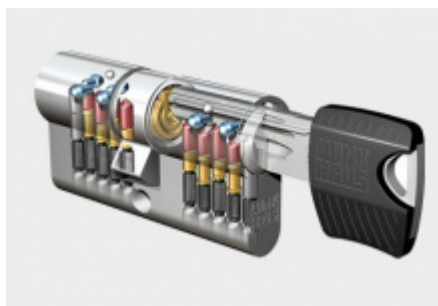

Tento moderní systém je tvořen jednořadým 5-stavitkovým mechanismem (na každé straně, celkem tedy 10 stavitky). Hlavičky klíčů RPE jsou dostupné hned v několika barevných provedeních: černá, modrá, žlutá, červená a zelená, čímž značně zjednodušují orientaci. Klíče rovněž vynikají moderním nadčasovým designem.

Charakteristika cylindrické vložky keyTec RPE

- Vhodná pro použití jako sériová vložka (domy, byty, menší firmy, obchody).
- Jednořadý 5-stavitkový mechanismus s ocelovými stavitky.
- Vícekrát překrytý, vyosený, tzv. paracentrický profil.
- Až 8 oboustranných neodpružených bočních blokovacích kolíků (kalottů).
- Dodatečné zabezpečení pomocí blokovací kuličky.
- Oboustranná zvýšená odolnost proti odvrtání v tělese i ve válci (bubínku) / na objednávku.
- Sériová cylindrická vložka certifikovaná NBÚ jako uzamykací systém typu 3 „SS4=3“ body.
- Sériová cylindrická vložka certifikovaná dle ČSN EN 1627 – 1630 v bezpečnostní třídě „RC4“.
- Právní ochrana: evropský patent, č. EP 1 975 350 B1 (platný do roku 2028).
- Moderní klíč vybavený hlavičkou z odolného kompozitu.

Balení obsahuje: Cylindrickou vložku, šroub s metrickým závitem, 3 x klíč.

Barevné provedení 3 klíčů v základní sadě je standardně modré .

Barevné varianty mohou být: modrá, žlutá, červená, zelená, černá. Pro změnu barvy klíče při objednání kontaktujte, prosím, naše obchodní oddělení.

Vaše cena bez DPH

2 287 Kč

Vaše cena s DPH

2 767,27 Kč

Zobrazit produkt

PŘÍSLUŠENSTVÍ

**Cylindrická vložka 4.
bezpečnostní třída
Winkhaus keyTec RPE**

Winkhaus