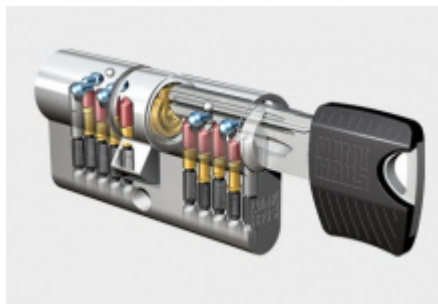

Tento moderní systém je tvořen jednořadým 5-stavitkovým mechanismem (na každé straně, celkem tedy 10 stavitky). Hlavičky klíčů RPE jsou dostupné hned v několika barevných provedeních: černá, modrá, žlutá, červená a zelená, čímž značně zjednodušují orientaci. Klíče rovněž vynikají moderním nadčasovým designem.

Charakteristika cylindrické vložky keyTec RPE

- Vhodná pro použití jako sériová vložka (domy, byty, menší firmy, obchody).
- Jednořadý 5-stavitkový mechanismus s ocelovými stavitky.
- Vícekrát překrytý, vyosený, tzv. paracentrický profil.
- Až 8 oboustranných neodpružených bočních blokovacích kolíků (kalottů).
- Dodatečné zabezpečení pomocí blokovací kuličky.
- Oboustranná zvýšená odolnost proti odvrtání v tělese i ve válci (bubínku) / na objednávku.
- Sériová cylindrická vložka certifikovaná NBÚ jako uzamykací systém typu 3 „SS4=3“ body.
- Sériová cylindrická vložka certifikovaná dle ČSN EN 1627 – 1630 v bezpečnostní třídě „RC4“.
- Právní ochrana: evropský patent, č. EP 1 975 350 B1 (platný do roku 2028).
- Moderní klíč vybavený hlavičkou z odolného kompozitu.

Balení obsahuje: Cylindrickou vložku, šroub s metrickým závitem, 3 x klíč.

Barevné provedení 3 klíčů v základní sadě je standardně modré .

Barevné varianty mohou být: modrá, žlutá, červená, zelená, černá. Pro změnu barvy klíče při objednání kontaktujte, prosím, naše obchodní oddělení.

Vaše cena bez DPH

117,06 €

Vaše cena s DPH

141,65 €

Zobrazit produkt

PŘÍSLUŠENSTVÍ

**Cylindrická vložka 4.
bezpečnostní třída
Winkhaus keyTec RPE**

Winkhaus