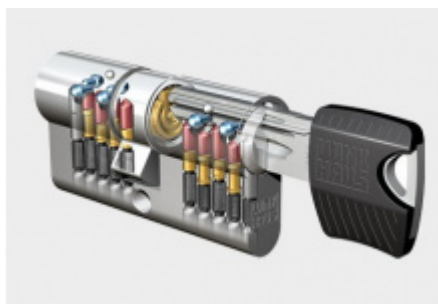

Tento moderní systém je tvořen jednořadým 5-stavitkovým mechanismem (na každé straně, celkem tedy 10 stavitky). Hlavičky klíčů RPE jsou dostupné hned v několika barevných provedeních: černá, modrá, žlutá, červená a zelená, čímž značně zjednodušují orientaci. Klíče rovněž vynikají moderním nadčasovým designem.

Charakteristika cylindrické vložky keyTec RPE

- Vhodná pro použití jako sériová vložka (domy, byty, menší firmy, obchody).
- Jednořadý 5-stavitkový mechanismus s ocelovými stavitky.
- Vícekrát překrytý, vyosený, tzv. paracentrický profil.
- Až 8 oboustranných neodpružených bočních blokovacích kolíků (kalottů).
- Dodatečné zabezpečení pomocí blokovací kuličky.
- Oboustranná zvýšená odolnost proti odvrtání v tělese i ve válci (bubínku) / na objednávku.
- Sériová cylindrická vložka certifikovaná NBÚ jako uzamykací systém typu 3 „SS4=3“ body.
- Sériová cylindrická vložka certifikovaná dle ČSN EN 1627 – 1630 v bezpečnostní třídě „RC4“.
- Právní ochrana: evropský patent, č. EP 1 975 350 B1 (platný do roku 2028).
- Moderní klíč vybavený hlavičkou z odolného kompozitu.

Balení obsahuje: Cylindrickou vložku, šroub s metrickým závitem, 3 x klíč.

Barevné provedení 3 klíčů v základní sadě je standardně modré .

Barevné varianty mohou být: modrá, žlutá, červená, zelená, černá. Pro změnu barvy klíče při objednání kontaktujte, prosím, naše obchodní oddělení.

Vaše cena bez DPH

117,19 €

Vaše cena s DPH

141,8 €

Zobrazit produkt

PŘÍSLUŠENSTVÍ

**Cylindrická vložka 4.
bezpečnostní třída
Winkhaus keyTec RPE**

Winkhaus