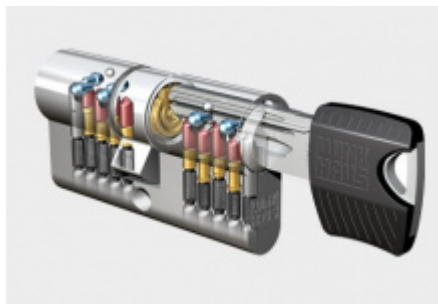

Tento moderní systém je tvořen jednořadým 5-stavitkovým mechanismem (na každé straně, celkem tedy 10 stavitky). Hlavičky klíčů RPE jsou dostupné hned v několika barevných provedeních: černá, modrá, žlutá, červená a zelená, čímž značně zjednodušují orientaci. Klíče rovněž vynikají moderním nadčasovým designem.

Charakteristika cylindrické vložky keyTec RPE

- Vhodná pro použití jako sériová vložka (domy, byty, menší firmy, obchody).
- Jednořadý 5-stavitkový mechanismus s ocelovými stavitky.
- Vícekrát překrytý, vyosený, tzv. paracentrický profil.
- Až 8 oboustranných neodpružených bočních blokovacích kolíků (kalottů).
- Dodatečné zabezpečení pomocí blokovací kuličky.
- Oboustranná zvýšená odolnost proti odvrtání v tělese i ve válci (bubínku) / na objednávku.
- Sériová cylindrická vložka certifikovaná NBÚ jako uzamykací systém typu 3 „SS4=3“ body.
- Sériová cylindrická vložka certifikovaná dle ČSN EN 1627 – 1630 v bezpečnostní třídě „RC4“.
- Právní ochrana: evropský patent, č. EP 1 975 350 B1 (platný do roku 2028).
- Moderní klíč vybavený hlavičkou z odolného kompozitu.

Balení obsahuje: Cylindrickou vložku, šroub s metrickým závitem, 3 x klíč.

Barevné provedení 3 klíčů v základní sadě je standardně modré .

Barevné varianty mohou být: modrá, žlutá, červená, zelená, černá. Pro změnu barvy klíče při objednání kontaktujte, prosím, naše obchodní oddělení.

Vaše cena bez DPH

2 754 Kč

Vaše cena s DPH

3 332,34 Kč

Zobrazit produkt

PŘÍSLUŠENSTVÍ

**Cylindrická vložka 4.
bezpečnostní třída
Winkhaus keyTec RPE**

Winkhaus