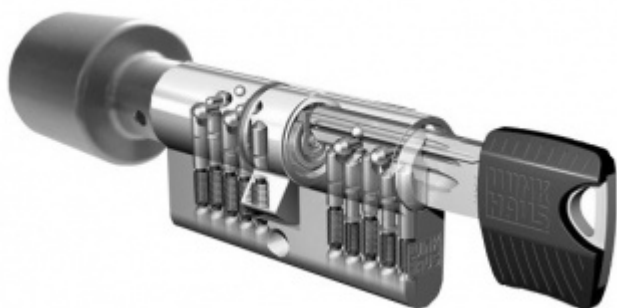

Produktový list

platný k 1. 9. 2024

luxusnikovani.cz
DELIVERED BY EFB

Cylindrická vložka s knoflíkem Winkhaus keyTec RPE - 4. bezpečnostní třída 40+95

ID produktu: 25893

keyTec RPE je inovativní systém sériových cylindrických vložek ideálně vhodný pro rodinné domy, bytovou potřebu, malé firmy, menší obchody apod.

Tento moderní systém je tvořen jednořadým 5-stavitkovým mechanismem (na každé straně, celkem tedy 10 stavitky). Hlavičky klíčů RPE jsou dostupné hned v několika barevných provedeních: černá, modrá, žlutá, červená a zelená, čímž značně zjednodušují orientaci. Klíče rovněž vynikají moderním nadčasovým designem.

Charakteristika cylindrické vložky keyTec RPE

- Vhodná pro použití jako sériová vložka (domy, byty, menší firmy, obchody).
- Jednořadý 5-stavitkový mechanismus s ocelovými stavitky.
- Vícekrát překrytý, vyosený, tzv. paracentrický profil.
- Až 8 oboustranných neodpružených bočních blokovacích kolíků (kalottů).
- Dodatečné zabezpečení pomocí blokovací kuličky.
- Oboustranná zvýšená odolnost proti odvrtání v tělese i ve válci (bubínku) / na objednávku.
- Sériová cylindrická vložka certifikovaná NBÚ jako uzamykací systém typu 3 „SS4=3“ body.
- Sériová cylindrická vložka certifikovaná dle ČSN EN 1627 – 1630 v bezpečnostní třídě „RC4“.
- Právní ochrana: evropský patent, č. EP 1 975 350 B1 (platný do roku 2028).
- Moderní klíč vybavený hlavičkou z odolného kompozitu.

Jak změřit rozměr cylindrické vložky ?

- Lze sestavit i jako systém generálního klíče.

Dodací údaje

- Široký sortiment technických provedení (viz leták v sekci "Ke stažení").
- Povrchové úpravy: N - saténový (matný) nikl, MM - matná mosaz, MP - leštěná mosaz.
- Standard DIN zub, ozubené kolečko (10 zubů) a ČSN zub na speciální objednávku.
- Standardní sériové balení obsahuje: 1 kus cylindrické vložky daného rozměru, 3 kusy "modrých" klíčů, bezpečnostní kartu, fixační šroub, návod k použití.