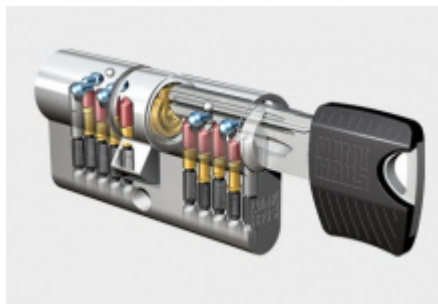

Tento moderní systém je tvořen jednořadým 5-stavitkovým mechanismem (na každé straně, celkem tedy 10 stavitky). Hlavičky klíčů RPE jsou dostupné hned v několika barevných provedeních: černá, modrá, žlutá, červená a zelená, čímž značně zjednodušují orientaci. Klíče rovněž vynikají moderním nadčasovým designem.

Charakteristika cylindrické vložky keyTec RPE

- Vhodná pro použití jako sériová vložka (domy, byty, menší firmy, obchody).
- Jednořadý 5-stavitkový mechanismus s ocelovými stavitky.
- Vícekrát překrytý, vyosený, tzv. paracentrický profil.
- Až 8 oboustranných neodpružených bočních blokovacích kolíků (kalottů).
- Dodatečné zabezpečení pomocí blokovací kuličky.
- Oboustranná zvýšená odolnost proti odvrtání v tělese i ve válci (bubínku) / na objednávku.
- Sériová cylindrická vložka certifikovaná NBÚ jako uzamykací systém typu 3 „SS4=3“ body.
- Sériová cylindrická vložka certifikovaná dle ČSN EN 1627 – 1630 v bezpečnostní třídě „RC4“.
- Právní ochrana: evropský patent, č. EP 1 975 350 B1 (platný do roku 2028).
- Moderní klíč vybavený hlavičkou z odolného kompozitu.

Balení obsahuje: Cylindrickou vložku, šroub s metrickým závitem, 3 x klíč.

Barevné provedení 3 klíčů v základní sadě je standardně modré .

Barevné varianty mohou být: modrá, žlutá, červená, zelená, černá. Pro změnu barvy klíče při objednání kontaktujte, prosím, naše obchodní oddělení.

Vaše cena bez DPH

88,17 €

Vaše cena s DPH

106,69 €

Zobrazit produkt

PŘÍSLUŠENSTVÍ

**Cylindrická vložka 4.
bezpečnostní třída
Winkhaus keyTec RPE**

Winkhaus