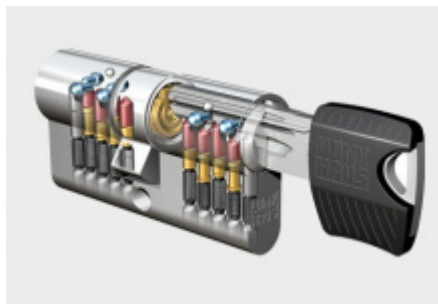

### Charakteristika cylindrické vložky keyTec RPE

- Vhodná pro použití jako sériová vložka (domy, byty, menší firmy, obchody).
- Jednořadý 5-stavitkový mechanismus s ocelovými stavitky.
- Vícekrát překrytý, vyosený, tzv. paracentrický profil.
- Až 8 oboustranných neodpružených bočních blokovacích kolíků (kalottů).
- Dodatečné zabezpečení pomocí blokovací kuličky.
- Oboustranná zvýšená odolnost proti odvrtání v tělese i ve válci (bubínku) / na objednávku.
- Sériová cylindrická vložka certifikovaná NBÚ jako uzamykací systém typu 3 „SS4=3“ body.
- Sériová cylindrická vložka certifikovaná dle ČSN EN 1627 – 1630 v bezpečnostní třídě „RC4“.
- Právní ochrana: evropský patent, č. EP 1 975 350 B1 (platný do roku 2028).
- Moderní klíč vybavený hlavičkou z odolného kompozitu.

## Dodací údaje

- Široký sortiment technických provedení (viz leták v sekci "Ke stažení").
- Povrchové úpravy: N - saténový (matný) nikl, MM - matná mosaz, MP - leštěná mosaz.
- Standard DIN zub, ozubené kolečko (10 zubů) a ČSN zub na speciální objednávku.
- Standardní sériové balení obsahuje: 1 kus cylindrické vložky daného rozměru, 3 kusy "modrých" klíčů, bezpečnostní kartu, fixační šroub, návod k použití.

**Balení obsahuje: Cylindrickou vložku, šroub s metrickým závitem, 3 x klíč.**

**Barevné provedení 3 klíčů v základní sadě je standardně modré .**

Barevné varianty mohou být: modrá, žlutá, červená, zelená, černá. Pro změnu barvy klíče při objednání kontaktujte, prosím, naše obchodní oddělení.

## PŘÍSLUŠENSTVÍ

**Cylindrická vložka 4.  
bezpečnostní třída  
Winkhaus keyTec RPE**

**Winkhaus**

---

**OD OD 1 502 Kč**

**1 ks**