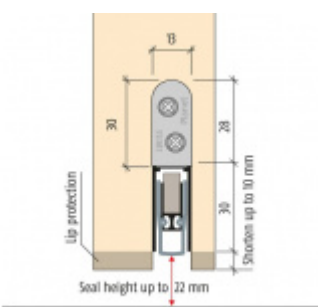

Produktový list

platný k 1. 9. 2024

luxusnikovani.cz
DELIVERED BY EFB

Automatická těsnicí lišta Planet HS RD, 48 dB, standardní 460 mm (lze zkrátit do 335 mm)

Planet^{swiss}

ID produktu: 2589

Automatická těsnicí lišta na dveře. Vhodné pro dřevěné dveře

- Výška těsnicí lišty až 22 mm
- Útlum až 48 dB
- Možnost seřízení výšky výsuvu lišty
- Záruka 7 let
- Vhodné pro objektové dveře s vysokým zatížením

Součástí balení je spojovací materiál pro dřevěné dveře