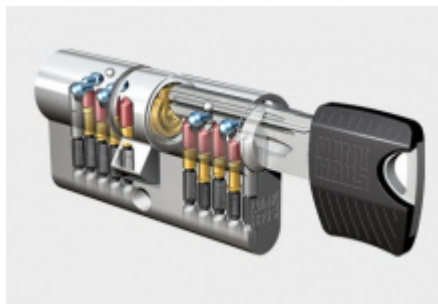

### Charakteristika cylindrické vložky keyTec RPE

- Vhodná pro použití jako sériová vložka (domy, byty, menší firmy, obchody).
- Jednořadý 5-stavitkový mechanismus s ocelovými stavitky.
- Vícekrát překrytý, vyosený, tzv. paracentrický profil.
- Až 8 oboustranných neodpružených bočních blokovacích kolíků (kalottů).
- Dodatečné zabezpečení pomocí blokovací kuličky.
- Oboustranná zvýšená odolnost proti odvrtání v tělese i ve válci (bubínku) / na objednávku.
- Sériová cylindrická vložka certifikovaná NBÚ jako uzamykací systém typu 3 „SS4=3“ body.
- Sériová cylindrická vložka certifikovaná dle ČSN EN 1627 – 1630 v bezpečnostní třídě „RC4“.
- Právní ochrana: evropský patent, č. EP 1 975 350 B1 (platný do roku 2028).
- Moderní klíč vybavený hlavičkou z odolného kompozitu.

## Dodací údaje

- Široký sortiment technických provedení (viz leták v sekci "Ke stažení").
- Povrchové úpravy: N - saténový (matný) nikl, MM - matná mosaz, MP - leštěná mosaz.
- Standard DIN zub, ozubené kolečko (10 zubů) a ČSN zub na speciální objednávku.
- Standardní sériové balení obsahuje: 1 kus cylindrické vložky daného rozměru, 3 kusy "modrých" klíčů, bezpečnostní kartu, fixační šroub, návod k použití.

**Balení obsahuje: Cylindrickou vložku, šroub s metrickým závitem, 3 x klíč.**

**Barevné provedení 3 klíčů v základní sadě je standardně modré .**

Barevné varianty mohou být: modrá, žlutá, červená, zelená, černá. Pro změnu barvy klíče při objednání kontaktujte, prosím, naše obchodní oddělení.

## PŘÍSLUŠENSTVÍ

**Cylindrická vložka 4.  
bezpečnostní třída  
Winkhaus keyTec RPE**

**Winkhaus**

---

**OD OD 63,91 €**

**1 ks**