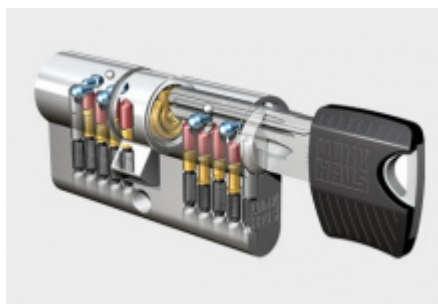

Tento moderní systém je tvořen jednořadým 5-stavitkovým mechanismem (na každé straně, celkem tedy 10 stavitky). Hlavičky klíčů RPE jsou dostupné hned v několika barevných provedeních: černá, modrá, žlutá, červená a zelená, čímž značně zjednodušují orientaci. Klíče rovněž vynikají moderním nadčasovým designem.

Charakteristika cylindrické vložky keyTec RPE

- Vhodná pro použití jako sériová vložka (domy, byty, menší firmy, obchody).
- Jednořadý 5-stavitkový mechanismus s ocelovými stavitky.
- Vícekrát překrytý, vyosený, tzv. paracentrický profil.
- Až 8 oboustranných neodpružených bočních blokovacích kolíků (kalottů).
- Dodatečné zabezpečení pomocí blokovací kuličky.
- Oboustranná zvýšená odolnost proti odvrtání v tělese i ve válci (bubínku) / na objednávku.
- Sériová cylindrická vložka certifikovaná NBÚ jako uzamykací systém typu 3 „SS4=3“ body.
- Sériová cylindrická vložka certifikovaná dle ČSN EN 1627 – 1630 v bezpečnostní třídě „RC4“.
- Právní ochrana: evropský patent, č. EP 1 975 350 B1 (platný do roku 2028).
- Moderní klíč vybavený hlavičkou z odolného kompozitu.

Balení obsahuje: Cylindrickou vložku, šroub s metrickým závitem, 3 x klíč.

Barevné provedení 3 klíčů v základní sadě je standardně modré .

Barevné varianty mohou být: modrá, žlutá, červená, zelená, černá. Pro změnu barvy klíče při objednání kontaktujte, prosím, naše obchodní oddělení.

Vaše cena bez DPH

117,06 €

Vaše cena s DPH

141,65 €

Zobrazit produkt

PŘÍSLUŠENSTVÍ

**Cylindrická vložka 4.
bezpečnostní třída
Winkhaus keyTec RPE**

Winkhaus