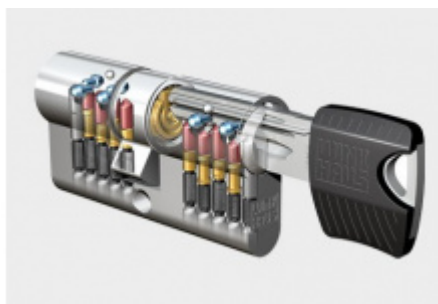

Tento moderní systém je tvořen jednořadým 5-stavitkovým mechanismem (na každé straně, celkem tedy 10 stavitky). Hlavičky klíčů RPE jsou dostupné hned v několika barevných provedeních: černá, modrá, žlutá, červená a zelená, čímž značně zjednodušují orientaci. Klíče rovněž vynikají moderním nadčasovým designem.

Charakteristika cylindrické vložky keyTec RPE

- Vhodná pro použití jako sériová vložka (domy, byty, menší firmy, obchody).
- Jednořadý 5-stavitkový mechanismus s ocelovými stavitky.
- Vícekrát překrytý, vyosený, tzv. paracentrický profil.
- Až 8 oboustranných neodpružených bočních blokovacích kolíků (kalottů).
- Dodatečné zabezpečení pomocí blokovací kuličky.
- Oboustranná zvýšená odolnost proti odvrtání v tělese i ve válci (bubínku) / na objednávku.
- Sériová cylindrická vložka certifikovaná NBÚ jako uzamykací systém typu 3 „SS4=3“ body.
- Sériová cylindrická vložka certifikovaná dle ČSN EN 1627 – 1630 v bezpečnostní třídě „RC4“.
- Právní ochrana: evropský patent, č. EP 1 975 350 B1 (platný do roku 2028).
- Moderní klíč vybavený hlavičkou z odolného kompozitu.

Balení obsahuje: Cylindrickou vložku, šroub s metrickým závitem, 3 x klíč.

Barevné provedení 3 klíčů v základní sadě je standardně modré .

Barevné varianty mohou být: modrá, žlutá, červená, zelená, černá. Pro změnu barvy klíče při objednání kontaktujte, prosím, naše obchodní oddělení.

Vaše cena bez DPH

101,87 €

Vaše cena s DPH

123,27 €

Zobrazit produkt

PŘÍSLUŠENSTVÍ

**Cylindrická vložka 4.
bezpečnostní třída
Winkhaus keyTec RPE**

Winkhaus