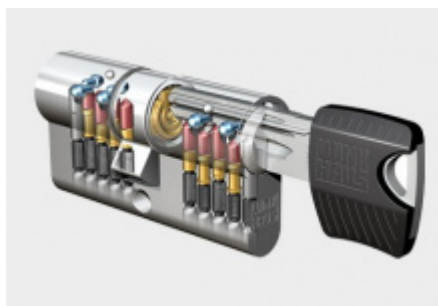

Tento moderní systém je tvořen jednořadým 5-stavitkovým mechanismem (na každé straně, celkem tedy 10 stavitky). Hlavičky klíčů RPE jsou dostupné hned v několika barevných provedeních: černá, modrá, žlutá, červená a zelená, čímž značně zjednodušují orientaci. Klíče rovněž vynikají moderním nadčasovým designem.

Charakteristika cylindrické vložky keyTec RPE

- Vhodná pro použití jako sériová vložka (domy, byty, menší firmy, obchody).
- Jednořadý 5-stavitkový mechanismus s ocelovými stavitky.
- Vícekrát překrytý, vyosený, tzv. paracentrický profil.
- Až 8 oboustranných neodpružených bočních blokovacích kolíků (kalottů).
- Dodatečné zabezpečení pomocí blokovací kuličky.
- Oboustranná zvýšená odolnost proti odvrtání v tělese i ve válci (bubínku) / na objednávku.
- Sériová cylindrická vložka certifikovaná NBÚ jako uzamykací systém typu 3 „SS4=3“ body.
- Sériová cylindrická vložka certifikovaná dle ČSN EN 1627 – 1630 v bezpečnostní třídě „RC4“.
- Právní ochrana: evropský patent, č. EP 1 975 350 B1 (platný do roku 2028).
- Moderní klíč vybavený hlavičkou z odolného kompozitu.

Balení obsahuje: Cylindrickou vložku, šroub s metrickým závitem, 3 x klíč.

Barevné provedení 3 klíčů v základní sadě je standardně modré .

Barevné varianty mohou být: modrá, žlutá, červená, zelená, černá. Pro změnu barvy klíče při objednání kontaktujte, prosím, naše obchodní oddělení.

Vaše cena bez DPH

2 394 Kč

Vaše cena s DPH

2 896,74 Kč

Zobrazit produkt

PŘÍSLUŠENSTVÍ

**Cylindrická vložka 4.
bezpečnostní třída
Winkhaus keyTec RPE**

Winkhaus