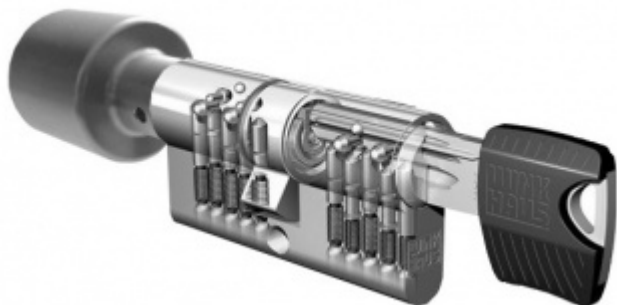

Produktový list

platný k 1. 9. 2024

luxusnikovani.cz
DELIVERED BY EFB

Cylindrická vložka s knoflíkem Winkhaus keyTec RPE - 4. bezpečnostní třída 50+100

ID produktu: 25870

keyTec RPE je inovativní systém sériových cylindrických vložek ideálně vhodný pro rodinné domy, bytovou potřebu, malé firmy, menší obchody apod.

Tento moderní systém je tvořen jednořadým 5-stavitkovým mechanismem (na každé straně, celkem tedy 10 stavitky). Hlavičky klíčů RPE jsou dostupné hned v několika barevných provedeních: černá, modrá, žlutá, červená a zelená, čímž značně zjednodušují orientaci. Klíče rovněž vynikají moderním nadčasovým designem.

Charakteristika cylindrické vložky keyTec RPE

- Vhodná pro použití jako sériová vložka (domy, byty, menší firmy, obchody).
- Jednořadý 5-stavitkový mechanismus s ocelovými stavitky.
- Vícekrát překrytý, vyosený, tzv. paracentrický profil.
- Až 8 oboustranných neodpružených bočních blokovacích kolíků (kalottů).
- Dodatečné zabezpečení pomocí blokovací kuličky.
- Oboustranná zvýšená odolnost proti odvrtání v tělese i ve válci (bubínku) / na objednávku.
- Sériová cylindrická vložka certifikovaná NBÚ jako uzamykací systém typu 3 „SS4=3“ body.
- Sériová cylindrická vložka certifikovaná dle ČSN EN 1627 – 1630 v bezpečnostní třídě „RC4“.
- Právní ochrana: evropský patent, č. EP 1 975 350 B1 (platný do roku 2028).
- Moderní klíč vybavený hlavičkou z odolného kompozitu.

Jak změřit rozměr cylindrické vložky ?

- Lze sestavit i jako systém generálního klíče.

Dodací údaje

- Široký sortiment technických provedení (viz leták v sekci "Ke stažení").
- Povrchové úpravy: N - saténový (matný) nikl, MM - matná mosaz, MP - leštěná mosaz.
- Standard DIN zub, ozubené kolečko (10 zubů) a ČSN zub na speciální objednávku.
- Standardní sériové balení obsahuje: 1 kus cylindrické vložky daného rozměru, 3 kusy "modrých" klíčů, bezpečnostní kartu, fixační šroub, návod k použití.