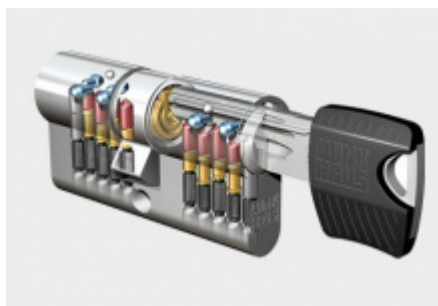

Tento moderní systém je tvořen jednořadým 5-stavitkovým mechanismem (na každé straně, celkem tedy 10 stavitky). Hlavičky klíčů RPE jsou dostupné hned v několika barevných provedeních: černá, modrá, žlutá, červená a zelená, čímž značně zjednodušují orientaci. Klíče rovněž vynikají moderním nadčasovým designem.

Charakteristika cylindrické vložky keyTec RPE

- Vhodná pro použití jako sériová vložka (domy, byty, menší firmy, obchody).
- Jednořadý 5-stavitkový mechanismus s ocelovými stavitky.
- Vícekrát překrytý, vyosený, tzv. paracentrický profil.
- Až 8 oboustranných neodpružených bočních blokovacích kolíků (kalottů).
- Dodatečné zabezpečení pomocí blokovací kuličky.
- Oboustranná zvýšená odolnost proti odvrtání v tělese i ve válci (bubínku) / na objednávku.
- Sériová cylindrická vložka certifikovaná NBÚ jako uzamykací systém typu 3 „SS4=3“ body.
- Sériová cylindrická vložka certifikovaná dle ČSN EN 1627 – 1630 v bezpečnostní třídě „RC4“.
- Právní ochrana: evropský patent, č. EP 1 975 350 B1 (platný do roku 2028).
- Moderní klíč vybavený hlavičkou z odolného kompozitu.

Balení obsahuje: Cylindrickou vložku, šroub s metrickým závitem, 3 x klíč.

Barevné provedení 3 klíčů v základní sadě je standardně modré .

Barevné varianty mohou být: modrá, žlutá, červená, zelená, černá. Pro změnu barvy klíče při objednání kontaktujte, prosím, naše obchodní oddělení.

Vaše cena bez DPH

3 073 Kč

Vaše cena s DPH

3 718,33 Kč

Zobrazit produkt

PŘÍSLUŠENSTVÍ

**Cylindrická vložka 4.
bezpečnostní třída
Winkhaus keyTec RPE**

Winkhaus