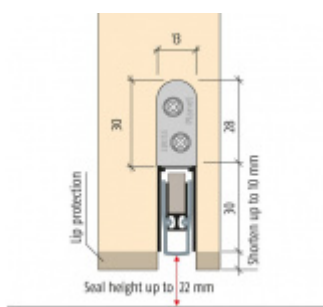

## Automatická těsnicí lišta Planet HS RD, 48 dB, standardní 710 mm (lze zkrátit do 585 mm)

Planet<sup>swiss</sup>

ID produktu: 2587

Automatická těsnicí lišta na dveře. Vhodné pro dřevěné dveře

- Výška těsnicí lišty až 22 mm
- Útlum až 48 dB
- Možnost seřízení výšky výsuvu lišty
- Záruka 7 let
- Vhodné pro objektové dveře s vysokým zatížením

Součástí balení je spojovací materiál pro dřevěné dveře

Vlastnosti automatické lišty:

Doplňkové vlastnosti lišty na objednávku :

Způsob instalace do dveří:

Vhodné zejména pro dveře z materiálu:

V případě objednávky samostatných profilů do celkové výše 2500,- Kč bez DPH bude k zakázce připočítán manipulační poplatek ve výši 500,- Kč bez DPH. Při objednávce nad 2500,- Kč je cena za kus konečná.