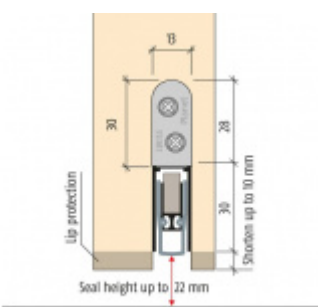

## Automatická těsnicí lišta Planet HS RD, 48 dB, standardní 835 mm (lze zkrátit do 710 mm)

Planet<sup>swiss</sup>

ID produktu: 2586

Automatická těsnicí lišta na dveře. Vhodné pro dřevěné dveře

- Výška těsnicí lišty až 22 mm
- Útlum až 48 dB
- Možnost seřízení výšky výsuvu lišty
- Záruka 7 let
- Vhodné pro objektové dveře s vysokým zatížením

Součástí balení je spojovací materiál pro dřevěné dveře

Vlastnosti automatické lišty:

Doplňkové vlastnosti lišty na objednávku :

Způsob instalace do dveří:

Vhodné zejména pro dveře z materiálu:

V případě objednávky samostatných profilů do celkové výše 2500,- Kč bez DPH bude k zakázce připočítán manipulační poplatek ve výši 500,- Kč bez DPH. Při objednávce nad 2500,- Kč je cena za kus konečná.