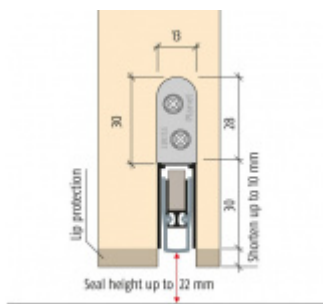

## Automatická těsnicí lišta Planet HS RD, 48 dB, standardní 835 mm (lze zkrátit do 710 mm)

Planet<sup>swiss</sup>

ID produktu: 2586

Automatická těsnicí lišta na dveře. Vhodné pro dřevěné dveře

- Výška těsnicí lišty až 22 mm
- Útlum až 48 dB
- Možnost seřízení výšky výsuvu lišty
- Záruka 7 let
- Vhodné pro objektové dveře s vysokým zatížením

Součástí balení je spojovací materiál pro dřevěné dveře

Vlastnosti automatické lišty:

Doplňkové vlastnosti lišty na objednávku :

Způsob instalace do dveří:

Vhodné zejména pro dveře z materiálu:

V případě objednávky samostatných profilů do celkové výše 2500,- Kč bez DPH bude k zakázce připočítán manipulační poplatek ve výši 500,- Kč bez DPH. Při objednávce nad 2500,- Kč je cena za kus konečná.