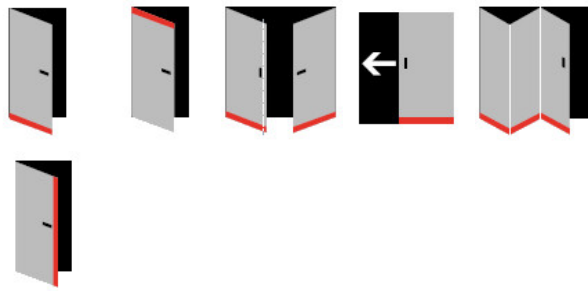

## Automatická těsnicí lišta Planet HS RD, 48 dB, standardní 835 mm (lze zkrátit do 710 mm)

Planet<sup>swiss</sup>

ID produktu: 2586

Automatická těsnicí lišta na dveře. Vhodné pro dřevěné dveře

- Výška těsnicí lišty až 22 mm
- Útlum až 48 dB
- Možnost seřízení výšky výsuvu lišty
- Záruka 7 let
- Vhodné pro objektové dveře s vysokým zatížením

Součástí balení je spojovací materiál pro dřevěné dveře

Vlastnosti automatické lišty:

Doplňkové vlastnosti lišty na objednávku :

Způsob instalace do dveří:

Vhodné zejména pro dveře z materiálu:

V případě objednávky samostatných profilů do celkové výše 2500,- Kč bez DPH bude k zakázce připočítán manipulační poplatek ve výši 500,- Kč bez DPH. Při objednávce nad 2500,- Kč je cena za kus konečná.