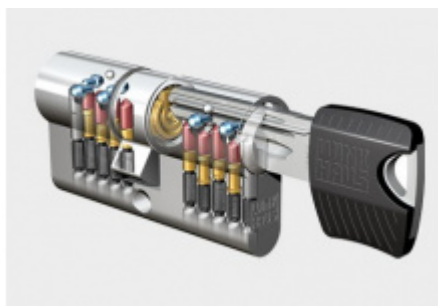

Tento moderní systém je tvořen jednořadým 5-stavitkovým mechanismem (na každé straně, celkem tedy 10 stavitky). Hlavičky klíčů RPE jsou dostupné hned v několika barevných provedeních: černá, modrá, žlutá, červená a zelená, čímž značně zjednodušují orientaci. Klíče rovněž vynikají moderním nadčasovým designem.

Charakteristika cylindrické vložky keyTec RPE

- Vhodná pro použití jako sériová vložka (domy, byty, menší firmy, obchody).
- Jednořadý 5-stavitkový mechanismus s ocelovými stavitky.
- Vícekrát překrytý, vyosený, tzv. paracentrický profil.
- Až 8 oboustranných neodpružených bočních blokovacích kolíků (kalottů).
- Dodatečné zabezpečení pomocí blokovací kuličky.
- Oboustranná zvýšená odolnost proti odvrtání v tělese i ve válci (bubínku) / na objednávku.
- Sériová cylindrická vložka certifikovaná NBÚ jako uzamykací systém typu 3 „SS4=3“ body.
- Sériová cylindrická vložka certifikovaná dle ČSN EN 1627 – 1630 v bezpečnostní třídě „RC4“.
- Právní ochrana: evropský patent, č. EP 1 975 350 B1 (platný do roku 2028).
- Moderní klíč vybavený hlavičkou z odolného kompozitu.

Balení obsahuje: Cylindrickou vložku, šroub s metrickým závitem, 3 x klíč.

Barevné provedení 3 klíčů v základní sadě je standardně modré .

Barevné varianty mohou být: modrá, žlutá, červená, zelená, černá. Pro změnu barvy klíče při objednání kontaktujte, prosím, naše obchodní oddělení.

Vaše cena bez DPH

97,71 €

Vaše cena s DPH

118,23 €

Zobrazit produkt

PŘÍSLUŠENSTVÍ

**Cylindrická vložka 4.
bezpečnostní třída
Winkhaus keyTec RPE**

Winkhaus