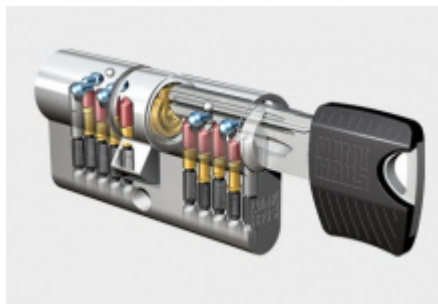

Tento moderní systém je tvořen jednořadým 5-stavitkovým mechanismem (na každé straně, celkem tedy 10 stavitky). Hlavičky klíčů RPE jsou dostupné hned v několika barevných provedeních: černá, modrá, žlutá, červená a zelená, čímž značně zjednodušují orientaci. Klíče rovněž vynikají moderním nadčasovým designem.

Charakteristika cylindrické vložky keyTec RPE

- Vhodná pro použití jako sériová vložka (domy, byty, menší firmy, obchody).
- Jednořadý 5-stavitkový mechanismus s ocelovými stavitky.
- Vícekrát překrytý, vyosený, tzv. paracentrický profil.
- Až 8 oboustranných neodpružených bočních blokovacích kolíků (kalottů).
- Dodatečné zabezpečení pomocí blokovací kuličky.
- Oboustranná zvýšená odolnost proti odvrtání v tělese i ve válci (bubínku) / na objednávku.
- Sériová cylindrická vložka certifikovaná NBÚ jako uzamykací systém typu 3 „SS4=3“ body.
- Sériová cylindrická vložka certifikovaná dle ČSN EN 1627 – 1630 v bezpečnostní třídě „RC4“.
- Právní ochrana: evropský patent, č. EP 1 975 350 B1 (platný do roku 2028).
- Moderní klíč vybavený hlavičkou z odolného kompozitu.

Balení obsahuje: Cylindrickou vložku, šroub s metrickým závitem, 3 x klíč.

Barevné provedení 3 klíčů v základní sadě je standardně modré .

Barevné varianty mohou být: modrá, žlutá, červená, zelená, černá. Pro změnu barvy klíče při objednání kontaktujte, prosím, naše obchodní oddělení.

Vaše cena bez DPH

106,47 €

Vaše cena s DPH

128,83 €

Zobrazit produkt

PŘÍSLUŠENSTVÍ

**Cylindrická vložka 4.
bezpečnostní třída
Winkhaus keyTec RPE**

Winkhaus