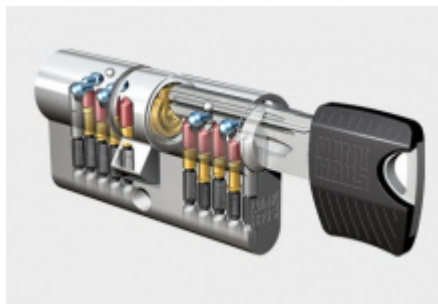

Tento moderní systém je tvořen jednořadým 5-stavitkovým mechanismem (na každé straně, celkem tedy 10 stavitky). Hlavičky klíčů RPE jsou dostupné hned v několika barevných provedeních: černá, modrá, žlutá, červená a zelená, čímž značně zjednodušují orientaci. Klíče rovněž vynikají moderním nadčasovým designem.

Charakteristika cylindrické vložky keyTec RPE

- Vhodná pro použití jako sériová vložka (domy, byty, menší firmy, obchody).
- Jednořadý 5-stavitkový mechanismus s ocelovými stavitky.
- Vícekrát překrytý, vyosený, tzv. paracentrický profil.
- Až 8 oboustranných neodpružených bočních blokovacích kolíků (kalottů).
- Dodatečné zabezpečení pomocí blokovací kuličky.
- Oboustranná zvýšená odolnost proti odvrtání v tělese i ve válci (bubínku) / na objednávku.
- Sériová cylindrická vložka certifikovaná NBÚ jako uzamykací systém typu 3 „SS4=3“ body.
- Sériová cylindrická vložka certifikovaná dle ČSN EN 1627 – 1630 v bezpečnostní třídě „RC4“.
- Právní ochrana: evropský patent, č. EP 1 975 350 B1 (platný do roku 2028).
- Moderní klíč vybavený hlavičkou z odolného kompozitu.

Balení obsahuje: Cylindrickou vložku, šroub s metrickým závitem, 3 x klíč.

Barevné provedení 3 klíčů v základní sadě je standardně modré .

Barevné varianty mohou být: modrá, žlutá, červená, zelená, černá. Pro změnu barvy klíče při objednání kontaktujte, prosím, naše obchodní oddělení.

Vaše cena bez DPH

130,77 €

Vaše cena s DPH

158,23 €

Zobrazit produkt

PŘÍSLUŠENSTVÍ

**Cylindrická vložka 4.
bezpečnostní třída
Winkhaus keyTec RPE**

Winkhaus