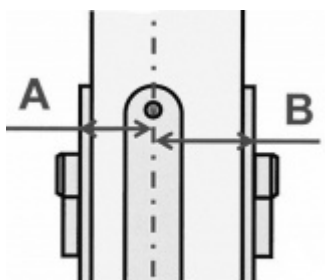

Charakteristika cylindrické vložky keyTec RPE

- Vhodná pro použití jako sériová vložka (domy, byty, menší firmy, obchody).
- Jednořadý 5-stavitkový mechanismus s ocelovými stavitky.
- Vícekrát překrytý, vyosený, tzv. paracentrický profil.
- Až 8 oboustranných neodpružených bočních blokovacích kolíků (kalottů).
- Dodatečné zabezpečení pomocí blokovací kuličky.
- Oboustranná zvýšená odolnost proti odvrtání v tělese i ve válci (bubínku) / na objednávku.
- Sériová cylindrická vložka certifikovaná NBÚ jako uzamykací systém typu 3 „SS4=3“ body.
- Sériová cylindrická vložka certifikovaná dle ČSN EN 1627 – 1630 v bezpečnostní třídě „RC4“.
- Právní ochrana: evropský patent, č. EP 1 975 350 B1 (platný do roku 2028).
- Moderní klíč vybavený hlavičkou z odolného kompozitu.

Jak změřit rozměr cylindrické vložky ?

- Lze sestavit i jako systém generálního klíče.

Dodací údaje

- Široký sortiment technických provedení (viz leták v sekci "Ke stažení").
- Povrchové úpravy: N - saténový (matný) nikl, MM - matná mosaz, MP - leštěná mosaz.
- Standard DIN zub, ozubené kolečko (10 zubů) a ČSN zub na speciální objednávku.
- Standardní sériové balení obsahuje: 1 kus cylindrické vložky daného rozměru, 3 kusy "modrých" klíčů, bezpečnostní kartu, fixační šroub, návod k použití.