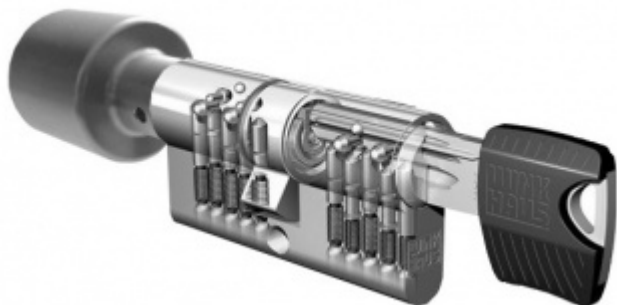

Produktový list

platný k 1. 9. 2024

luxusnikovani.cz
DELIVERED BY EFB

Cylindrická vložka s knoflíkem Winkhaus keyTec RPE - 4. bezpečnostní třída 60+90

ID produktu: 25853

keyTec RPE je inovativní systém sériových cylindrických vložek ideálně vhodný pro rodinné domy, bytovou potřebu, malé firmy, menší obchody apod.

Tento moderní systém je tvořen jednořadým 5-stavitkovým mechanismem (na každé straně, celkem tedy 10 stavitky). Hlavičky klíčů RPE jsou dostupné hned v několika barevných provedeních: černá, modrá, žlutá, červená a zelená, čímž značně zjednodušují orientaci. Klíče rovněž vynikají moderním nadčasovým designem.

Charakteristika cylindrické vložky keyTec RPE

- Vhodná pro použití jako sériová vložka (domy, byty, menší firmy, obchody).
- Jednořadý 5-stavitkový mechanismus s ocelovými stavitky.
- Vícekrát překrytý, vyosený, tzv. paracentrický profil.
- Až 8 oboustranných neodpružených bočních blokovacích kolíků (kalottů).
- Dodatečné zabezpečení pomocí blokovací kuličky.
- Oboustranná zvýšená odolnost proti odvrtání v tělese i ve válci (bubínku) / na objednávku.
- Sériová cylindrická vložka certifikovaná NBÚ jako uzamykací systém typu 3 „SS4=3“ body.
- Sériová cylindrická vložka certifikovaná dle ČSN EN 1627 – 1630 v bezpečnostní třídě „RC4“.
- Právní ochrana: evropský patent, č. EP 1 975 350 B1 (platný do roku 2028).
- Moderní klíč vybavený hlavičkou z odolného kompozitu.

Jak změřit rozměr cylindrické vložky ?

- Lze sestavit i jako systém generálního klíče.

Dodací údaje

- Široký sortiment technických provedení (viz leták v sekci "Ke stažení").
- Povrchové úpravy: N - saténový (matný) nikl, MM - matná mosaz, MP - leštěná mosaz.
- Standard DIN zub, ozubené kolečko (10 zubů) a ČSN zub na speciální objednávku.
- Standardní sériové balení obsahuje: 1 kus cylindrické vložky daného rozměru, 3 kusy "modrých" klíčů, bezpečnostní kartu, fixační šroub, návod k použití.