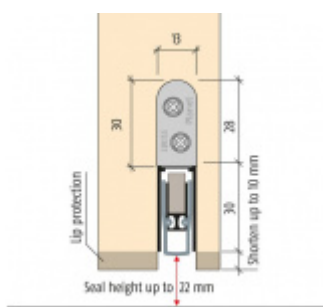

- Výška těsnicí lišty až 22 mm
- Útlum až 48 dB
- Možnost seřízení výšky výsuvu lišty
- Záruka 7 let
- Vhodné pro objektové dveře s vysokým zatížením

Součástí balení je spojovací materiál pro dřevěné dveře

Vlastnosti automatické lišty:

Doplňkové vlastnosti lišty na objednávku :

Způsob instalace do dveří:

Vhodné zejména pro dveře z materiálu:

V případě objednávky samostatných profilů do celkové výše 2500,- Kč bez DPH bude k zakázce připočítán manipulační poplatek ve výši 500,- Kč bez DPH. Při objednávce nad 2500,- Kč je cena za kus konečná.