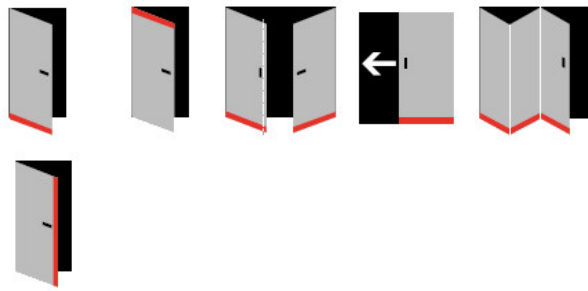

Produktový list

platný k 1. 9. 2024

luxusnikovani.cz
DELIVERED BY EFB

Automatická těsnicí lišta Planet HS RD, 48 dB, standardní 1085 mm (lze zkrátit do 960 mm)

Planet^{swiss}

ID produktu: 2584

Automatická těsnicí lišta na dveře. Vhodné pro dřevěné dveře

- Výška těsnicí lišty až 22 mm
- Útlum až 48 dB
- Možnost seřízení výšky výsuvu lišty
- Záruka 7 let
- Vhodné pro objektové dveře s vysokým zatížením

Součástí balení je spojovací materiál pro dřevěné dveře

Vlastnosti automatické lišty:

Doplňkové vlastnosti lišty na objednávku :

Způsob instalace do dveří:

Vhodné zejména pro dveře z materiálu:

V případě objednávky samostatných profilů do celkové výše 2500,- Kč bez DPH bude k zakázce připočítán manipulační poplatek ve výši 500,- Kč bez DPH. Při objednávce nad 2500,- Kč je cena za kus konečná.